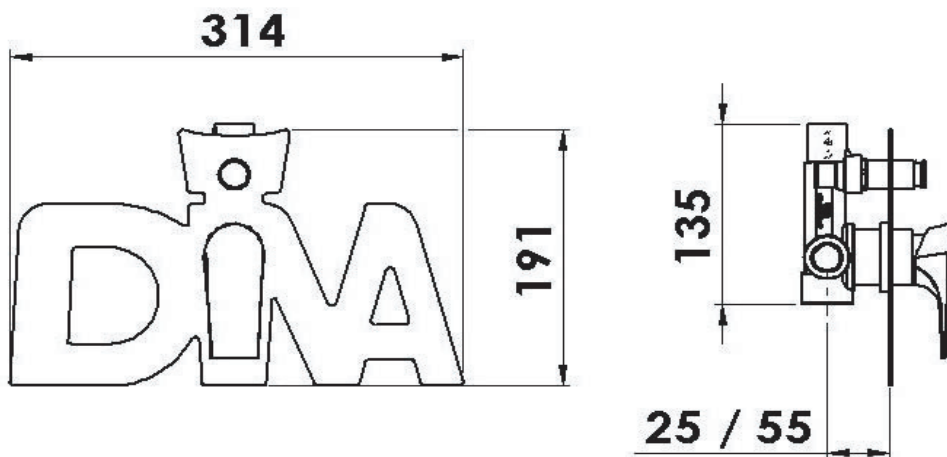

**DANIEL**

SCHEDA TECNICA TECHNICAL FEATURES

ART. COD.

DV612C

USCITA DOCCIA  
SHOWER OUTLET G 1/2

ACQUA FREDDA  
COLD WATER G1/2

USCITA VASCA  
BATH OUTLET  
G3/4

ACQUA CALDA  
HOT WATER G1/2